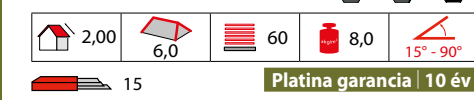

ArmourShield® PLUS